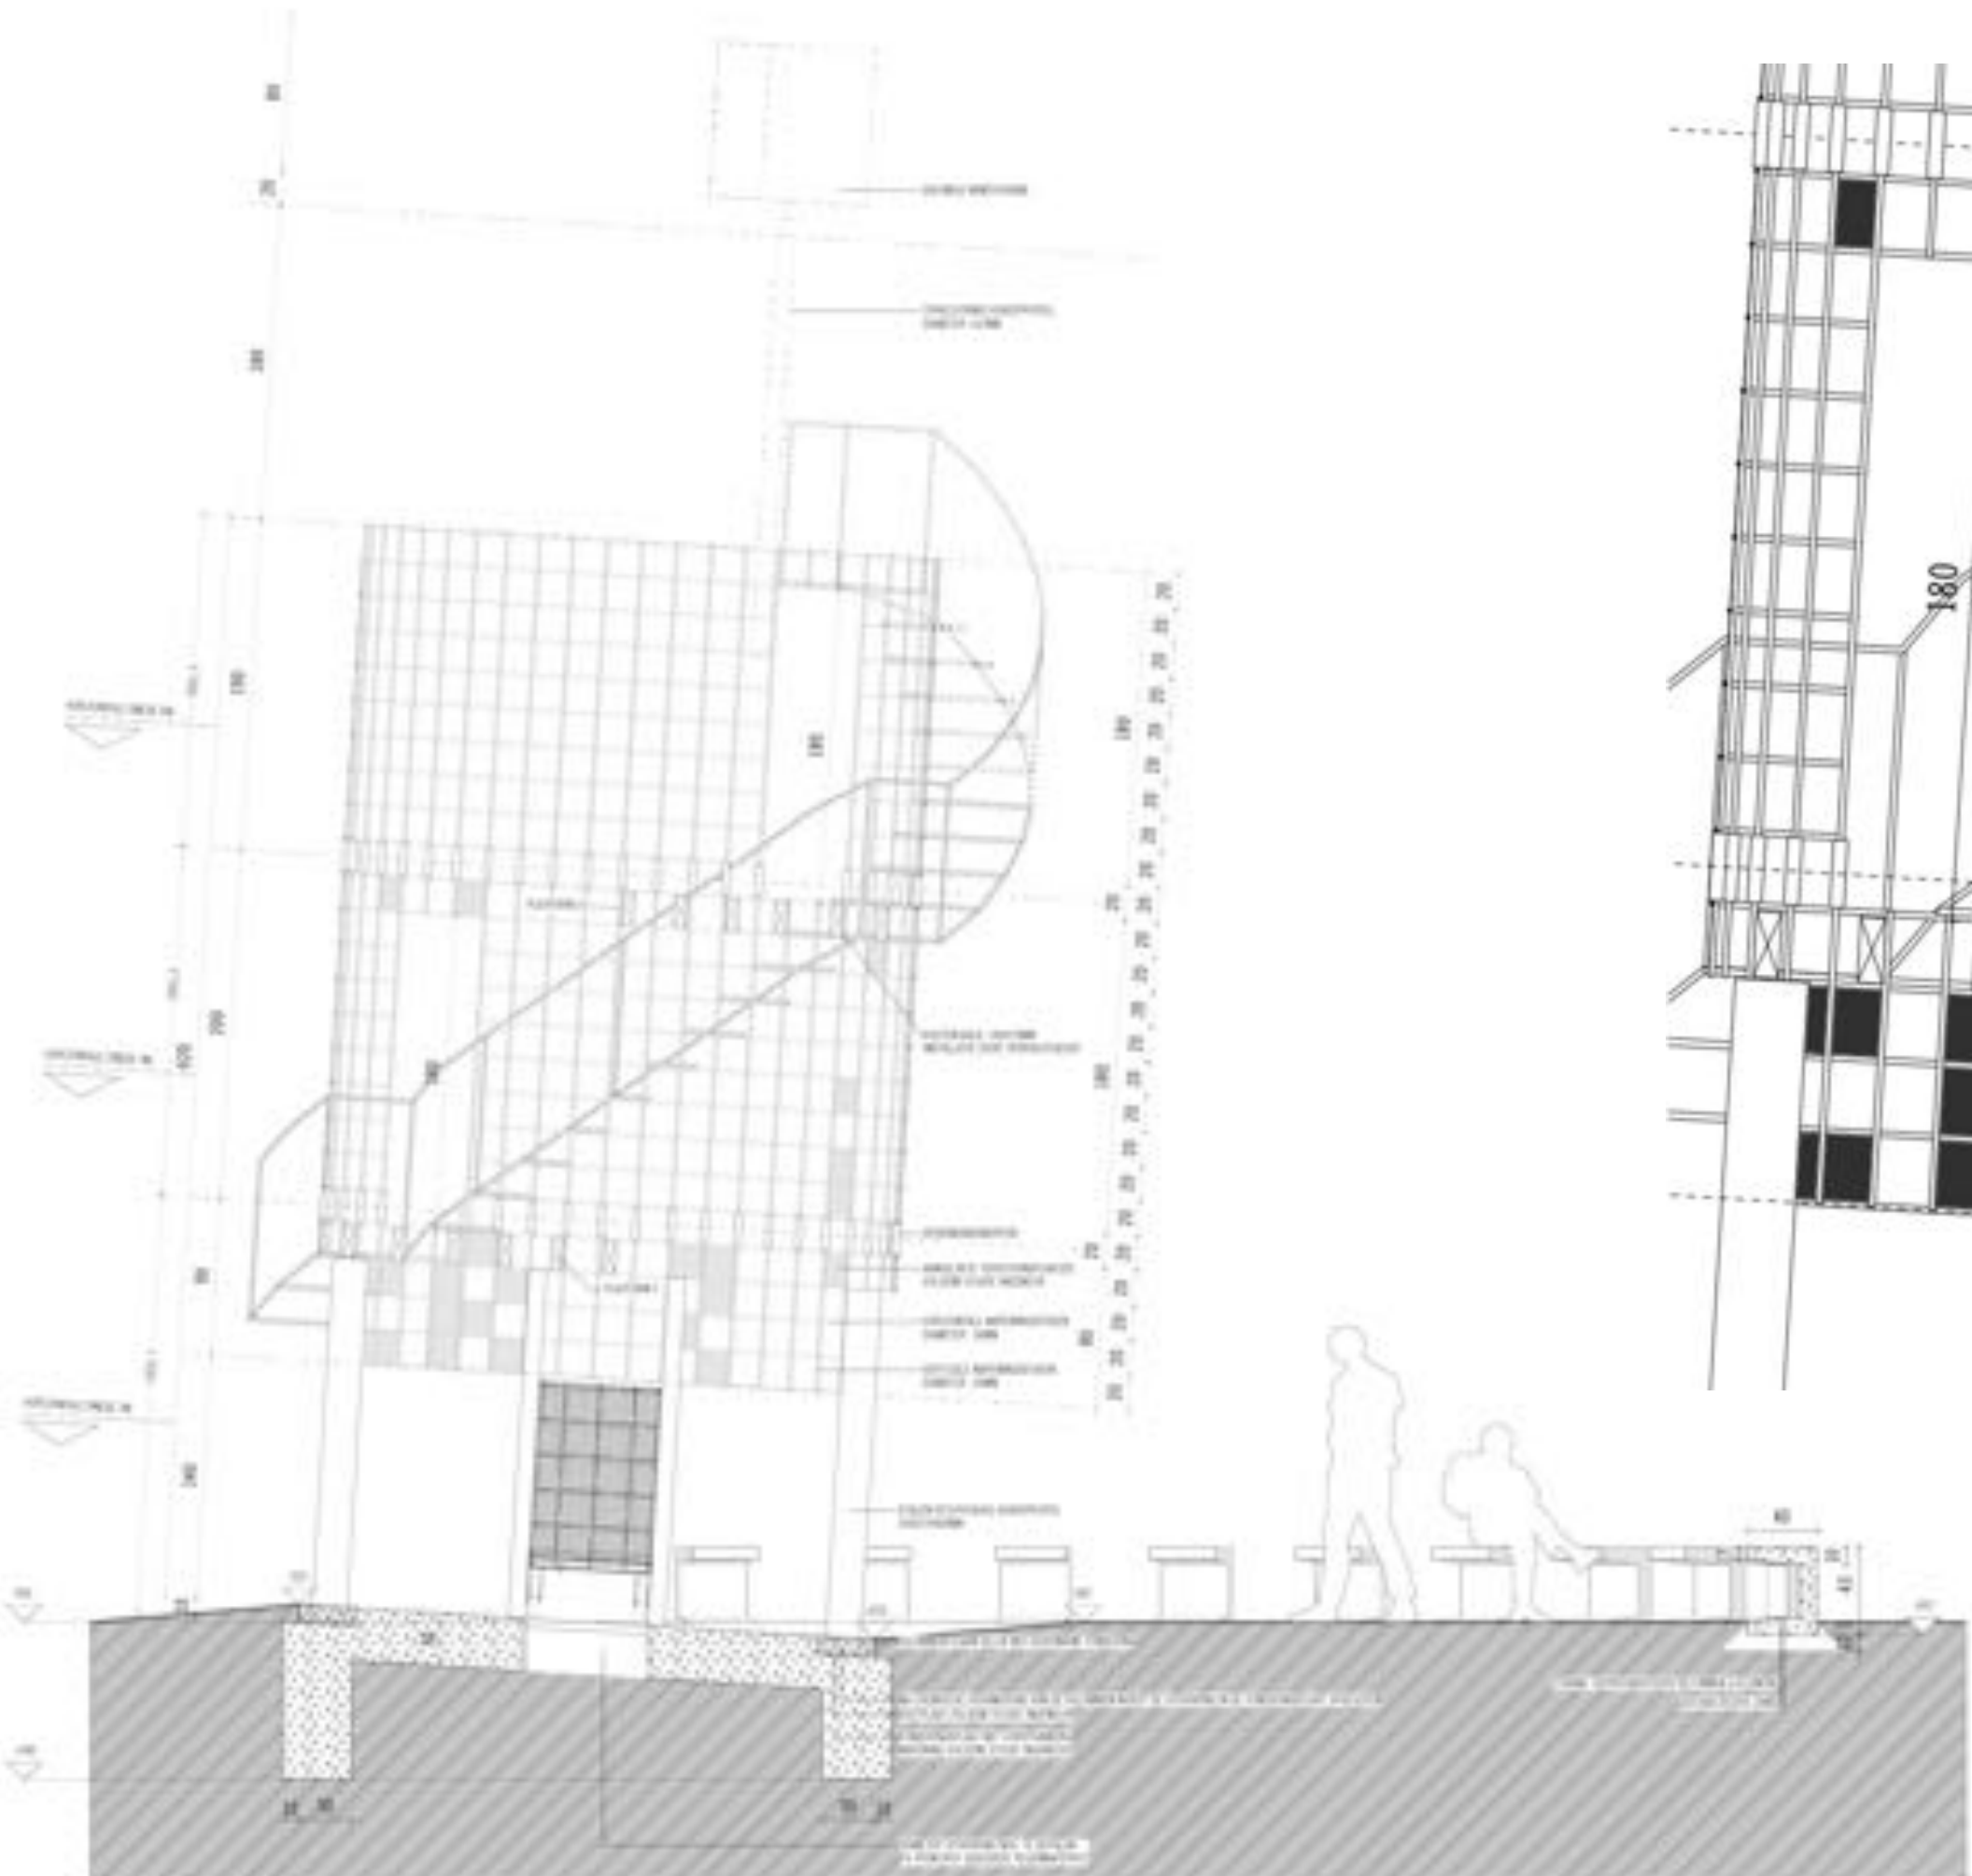

SNEDE AA'

HOUTEN BALK: 180X70MM
INSTALLATIE DOOR OPDRACHTGEVER

VERBINDINGSMOFFEN

AANGELASTE VERSTIJVINGPLAATJES
VOLGENS STUDIE INGENIEUR

HORIZONTALE WAPENINGSSTAVEN
DIAMETER: 16MM

VERTICALE WAPENINGSSTAVEN
DIAMETER: 16MM