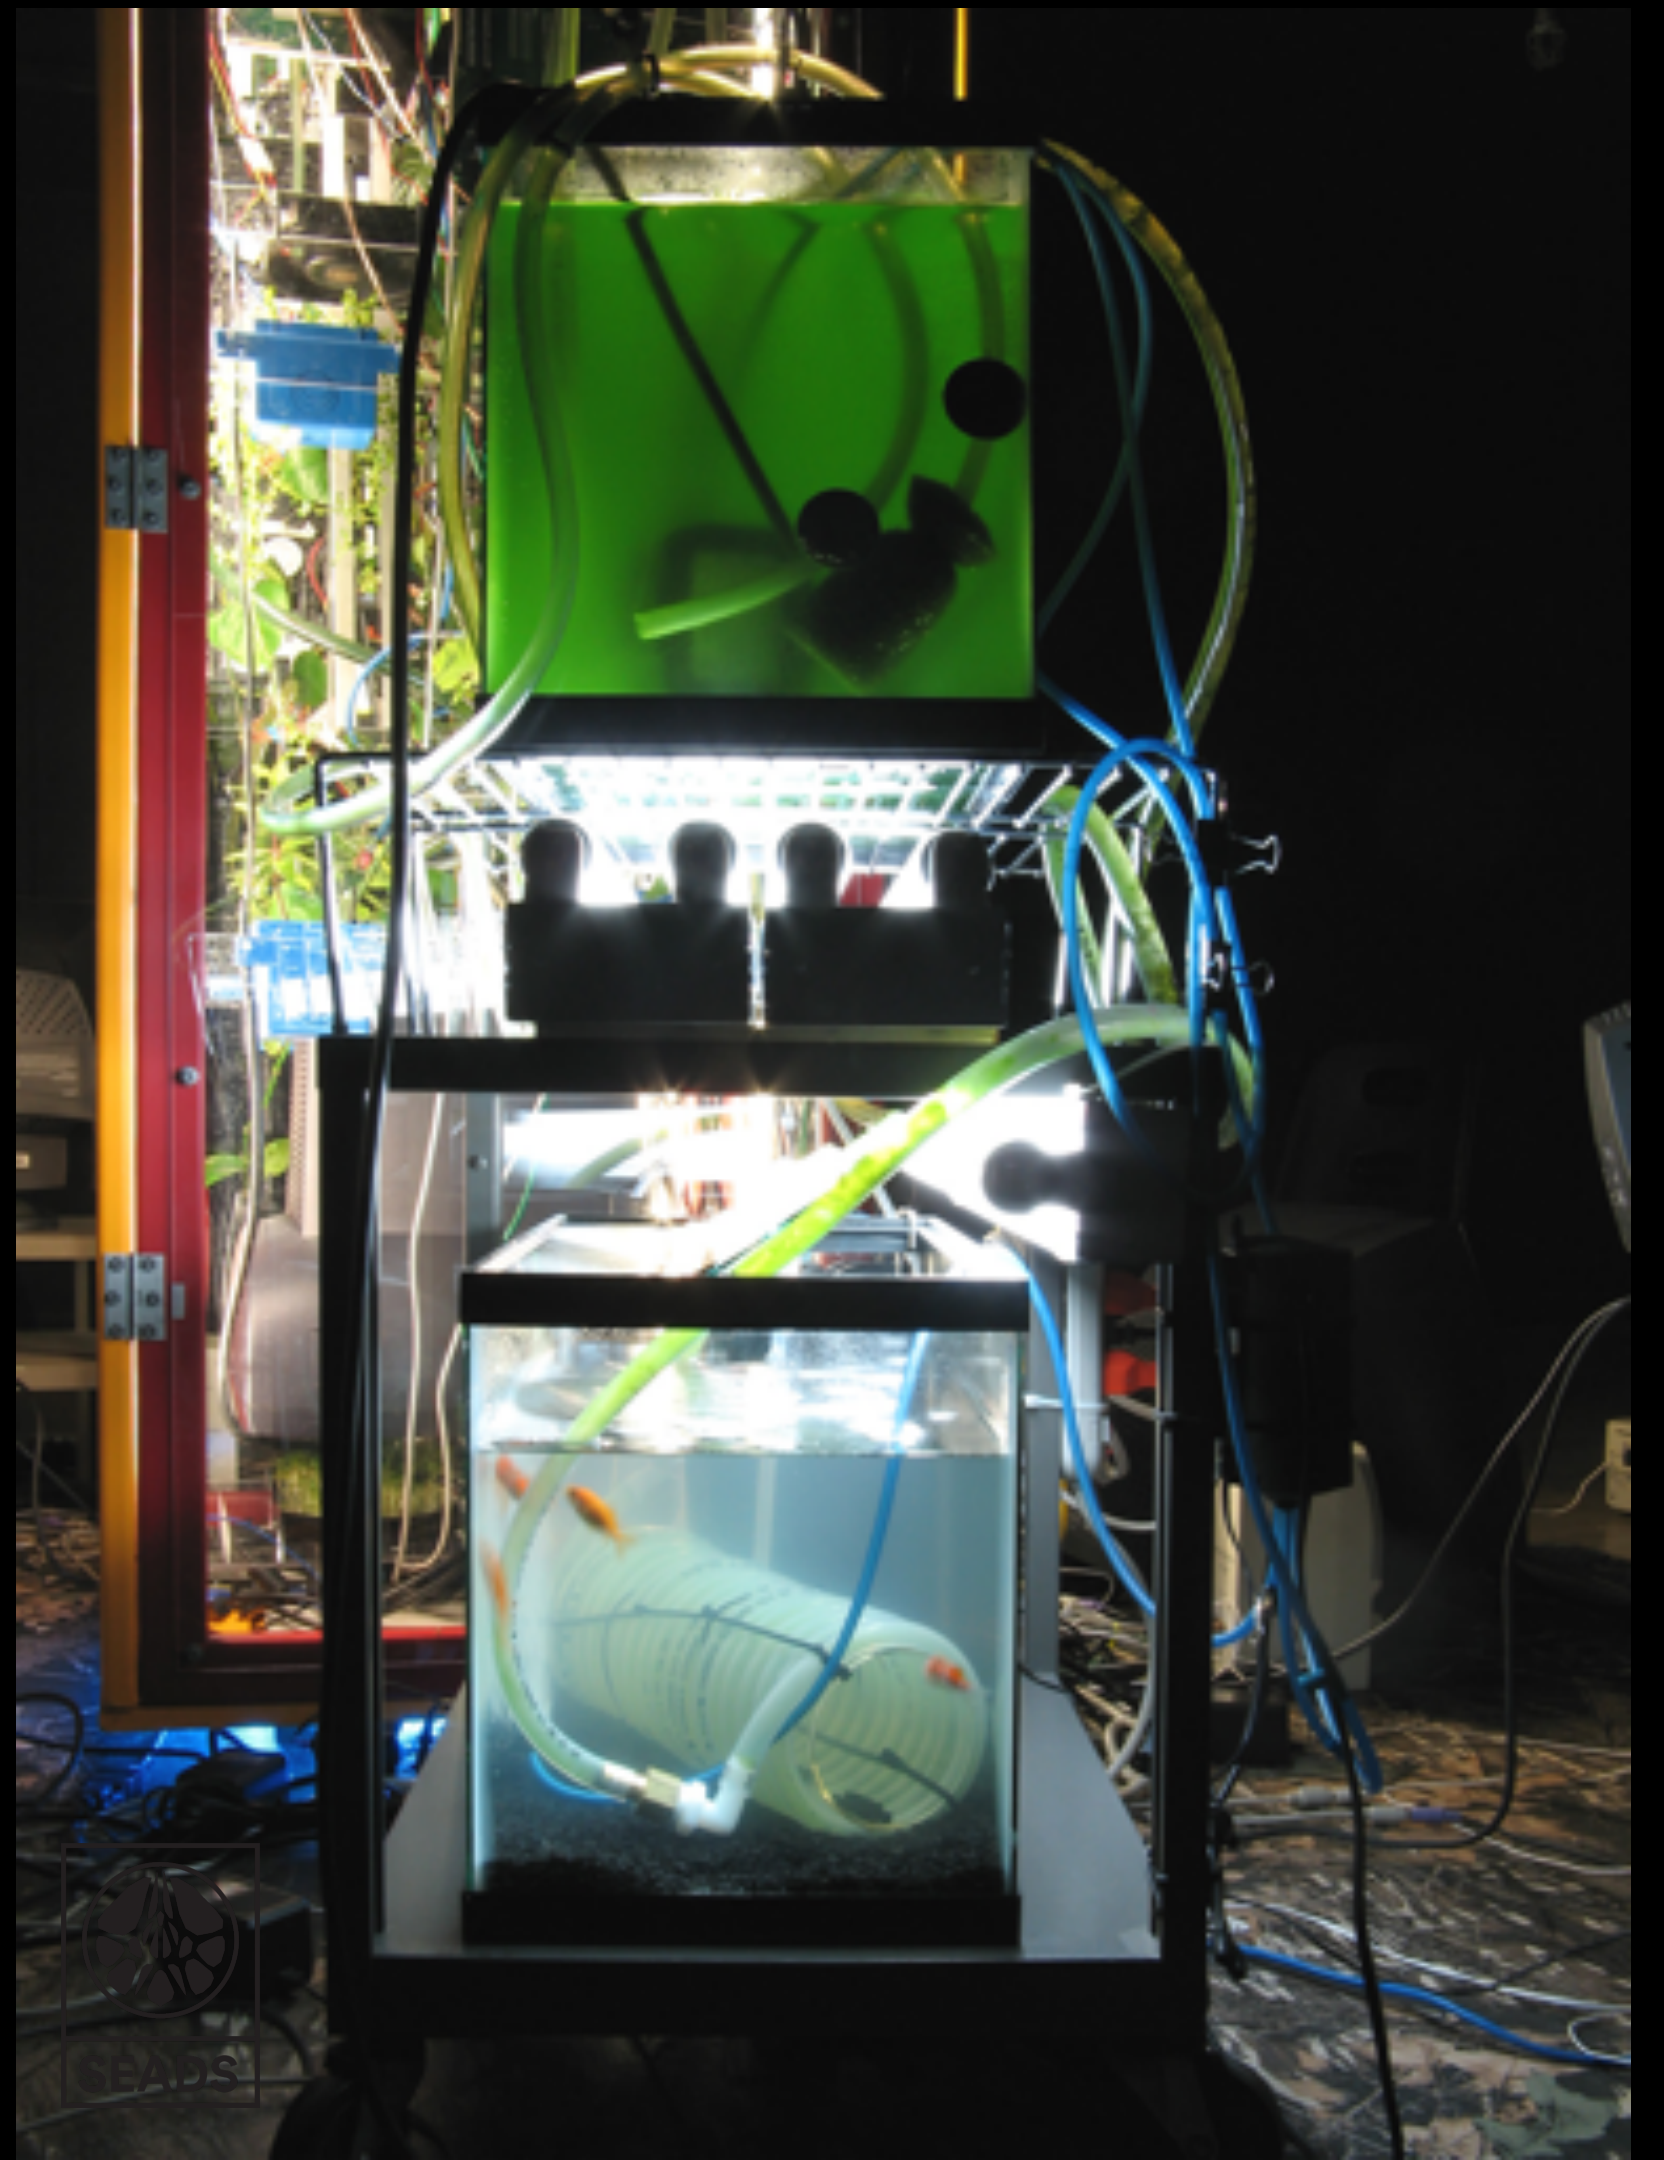

BIODIVERSITY TOWER

A community art project by SEADS, Compostmeesters Willebroek & Kris Mys
Presentation by Diego Maranan on behalf of Angelo Vermeulen and SEADS

SEADS, Kris Mys & Compostmeesters Willebroek, *Biodiversity Tower*, completed 2015

Community composting by the Compostmeesters Willebroek

Willebroe call for public community art organized by Cultural Centre De Ster, Willebroek

Angelo Vermeulen – Biodiversiteitstoren

HOME
FOCUS
NIEUW

ONZE MISSIE
DE OPDRACHTGEVER
DE BEMIDDELAAR
DE KUNSTENAAR

Schaarstraat, Wilrijk, België, 2015

De opdrachtgever

"Concurreren Wilrijk" is een actieve groep van een tiental opgeleide concurrenisten. Ze zetten zich wettelijk vrijwillig in om via demo-wieken concurrentheid aan bewoners te tonen. Hun vaste werk is het wijkconcurrerend park in Wilrijk Zuid. Met de hulp van extra vrijwilligers zetten ze het concurrerend park ook open voor de verwoning van G.I.T.-afval.

SEADS, Kris Mys & Compostmeesters Willebroek, *Biodiversity Tower*, 2015
Borehole drilling at the foot of the tower

SEADS, Kris Mys & Compostmeesters Willebroek, *Biodiversity Tower*, 2015
Installment of Savonius wind turbine for the water pump