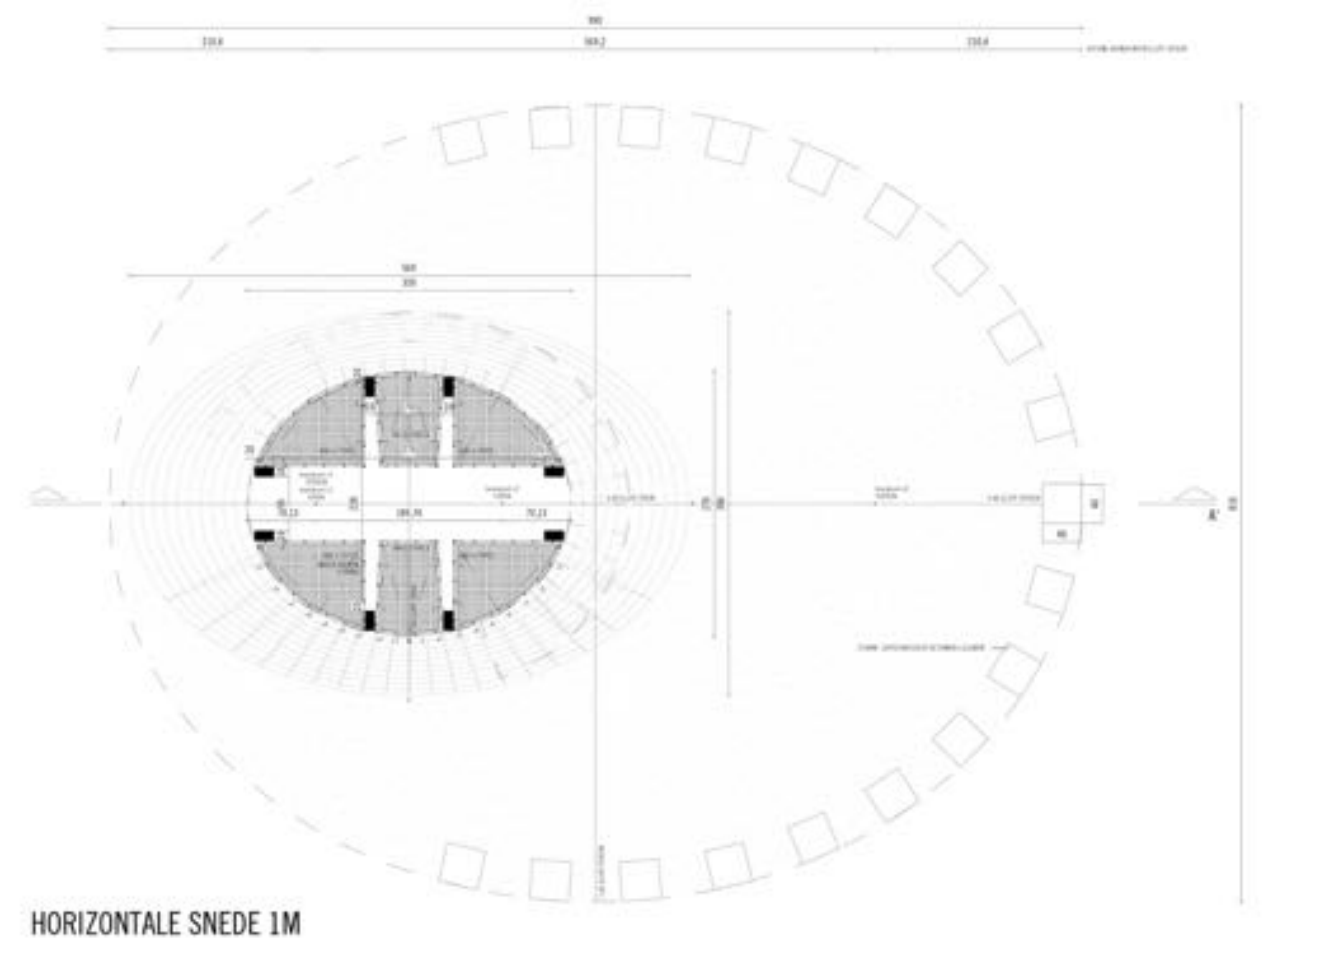

SEADS, Kris Mys & Compostmeesters Willebroek, *Biodiversity Tower*, 2015
Public seating area around the tower